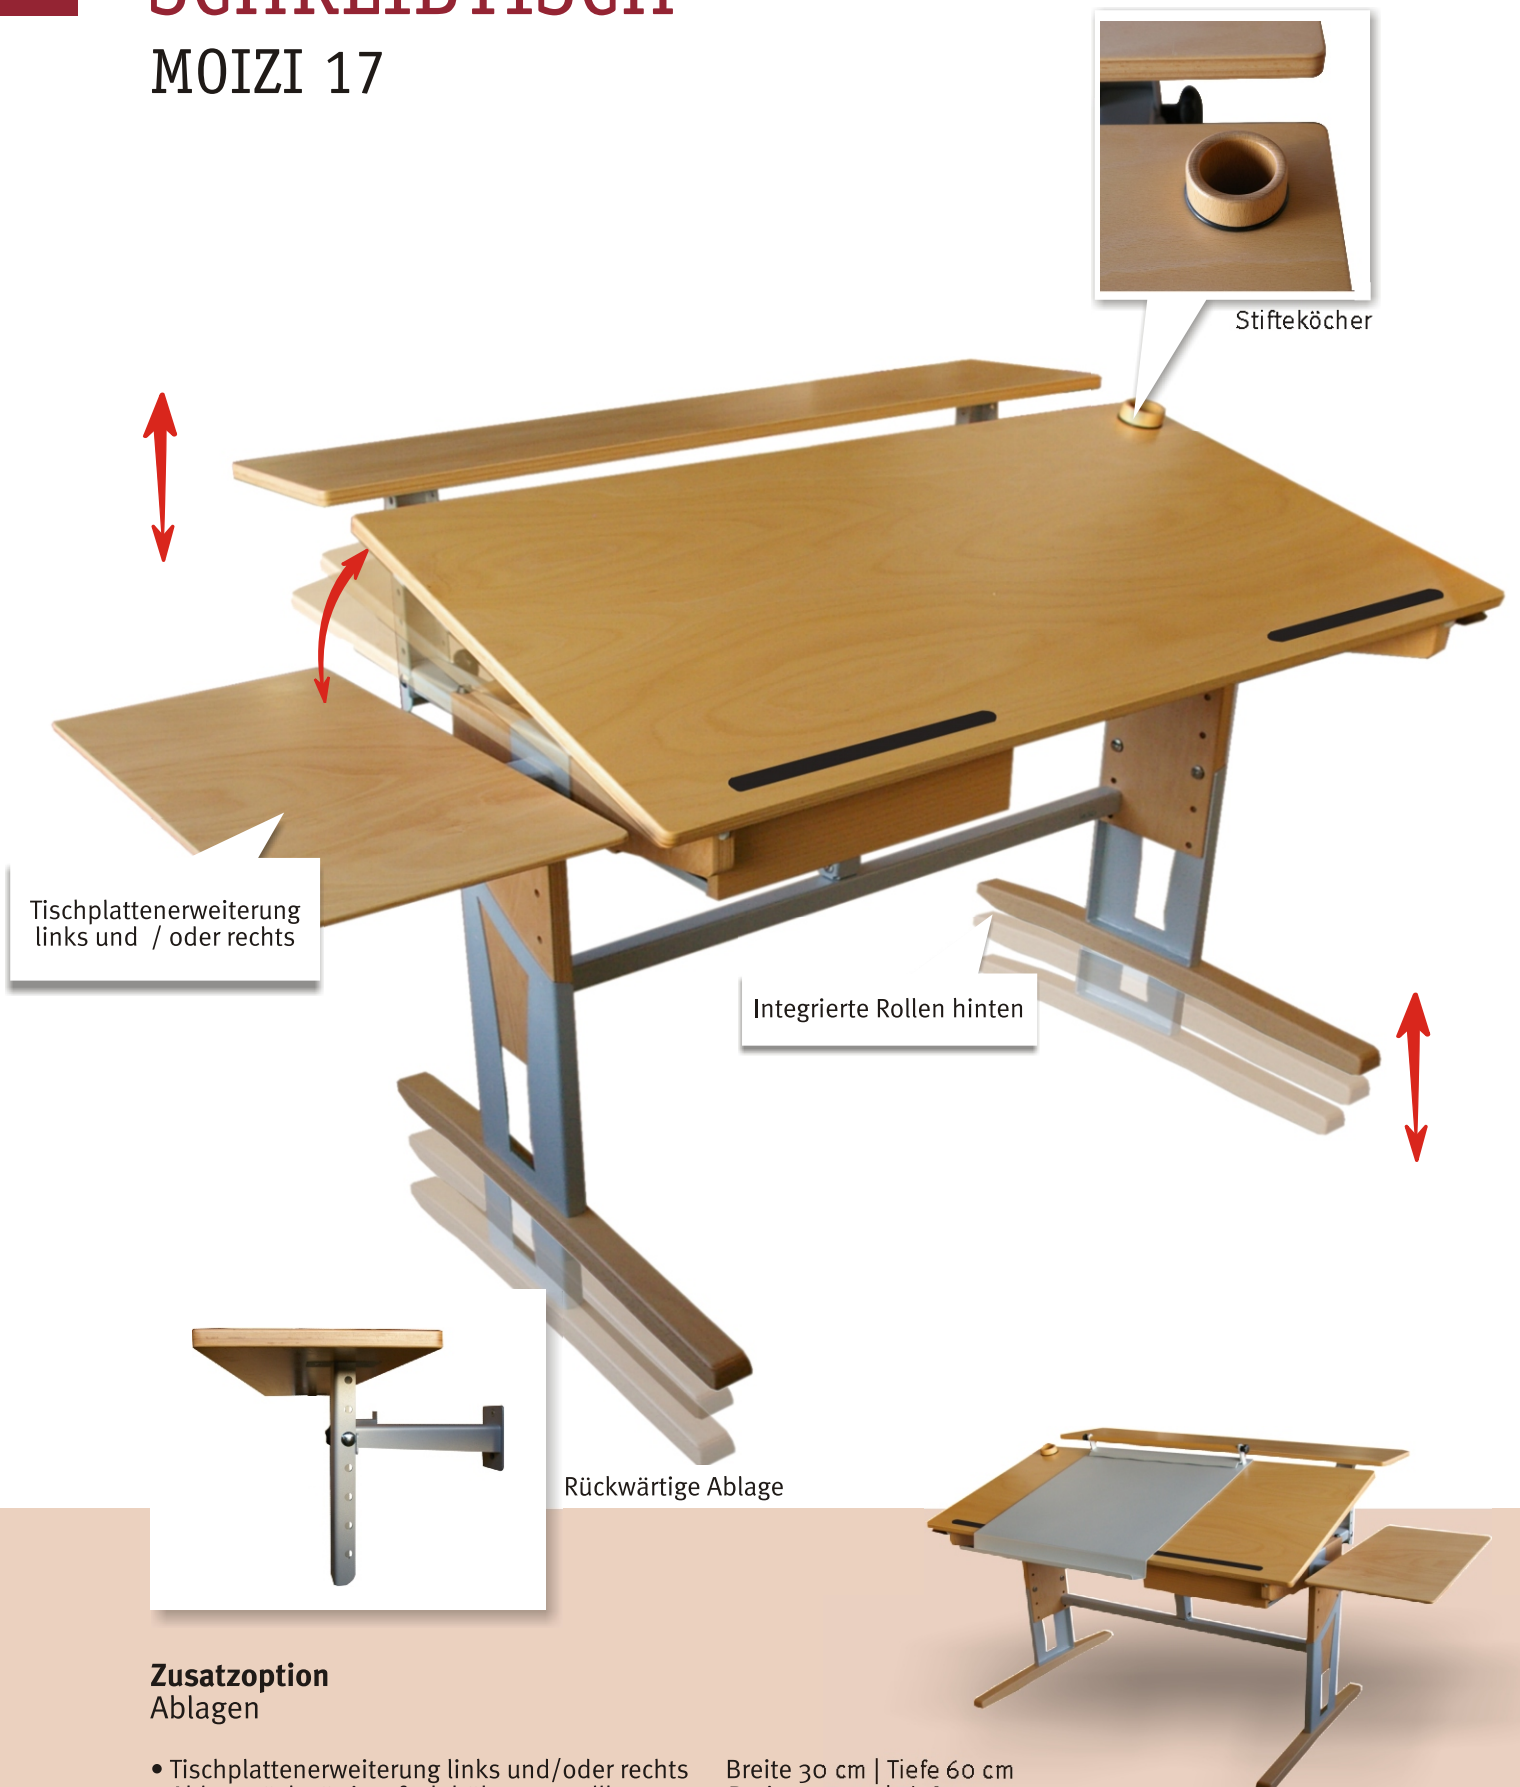

SCHREIBTISCH

MOIZI 17

Empfohlener Stuhl
MOIZI 6 | MOIZI 7

MAßE MOIZI 17

Gesamtbreite	118 cm
Gesamttiefe	71 cm
Höhe, mehrfach verstellbar	53 - 83 cm
Arbeitsplatte	
Breite	118 cm
Tiefe	60 cm
Arbeitplattenneigung	bis 21°

Zusatzoption Staffelei | Schublade

- Einhängbare Staffelei
 - Schublade
- Montage links oder rechts möglich

SCHREIBTISCH

MOIZI 17

Stiftköcher

Tischplattenerweiterung
links und / oder rechts

Integrierte Rollen hinten

Rückwärtige Ablage

Zusatzoption Ablagen

- Tischplattenerweiterung links und/oder rechts
- Ablage rückwärtig 7-fach höhenverstellbar

Breite 30 cm | Tiefe 60 cm
Breite 118 cm | Tiefe 27 cm